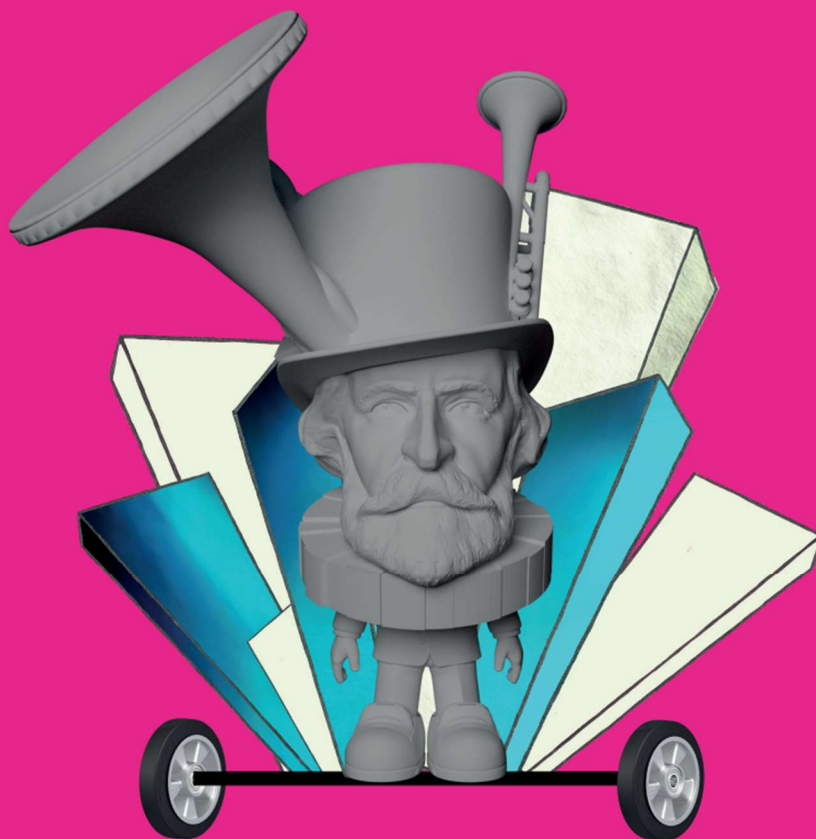

VER
DI
OFF

VERDI STREET PARADE

COSTUMI

IMAGINARIUM

IL CORTEO

DIVISIONE DELLA SFILATA
IN SEZIONI

MASCHERA ISOLATA 1 - VERDI 1
SEZ. 1 LA MAGNIFICA CORTE
MASCHERA ISOLATA 2 - VERDI 2
SEZ. 2 FALSTAFF. IL POPOLO DELLA BURLA
SEZ. 3 LE STREGHE DEL BOSCO
SEZ. 4 CHIUSURA DELLA MAGNIFICA CORTE
MASCHERA ISOLATA 3 - CAMALEONTI

SEZ. 1 LA MAGNIFICA ORCHESTRA

SEZ. 2 FALSTAFF. IL POPOLO DELLA BURLA

SEZ. 3 LE STREGHE DEL BOSCO

SEZ. 4 CHIUSURA DELLA MAGNIFICA ORCHESTRA

SEZ. 1 LA MAGNIFICA ORCHESTRA

MASCHERA ISOLATA 1 VERDI 1

Le maschere isolate sono trasportabili attraverso carrelli spinti a mano.

fiocco gigante
in carta crespata
gorgiera
in carta crespata

camicia in stoffa

strati di carta crespata

pantaloni in stoffa

necessario da casa:
- camicia bianca o nera
- pantaloni

SEZ. 2 FALSTAFF. IL POPOLO DELLA BURLA

MASCHERA ISOLATA 2 VERDI 2

Le maschere isolate sono trasportabili attraverso carrelli spinti a mano.

mantello

corda

**pezzi
di stoffa**

foglie

scolapasta

MATERIALI:
- cartoncino
- carta crespata
- plastica
- polistirolo