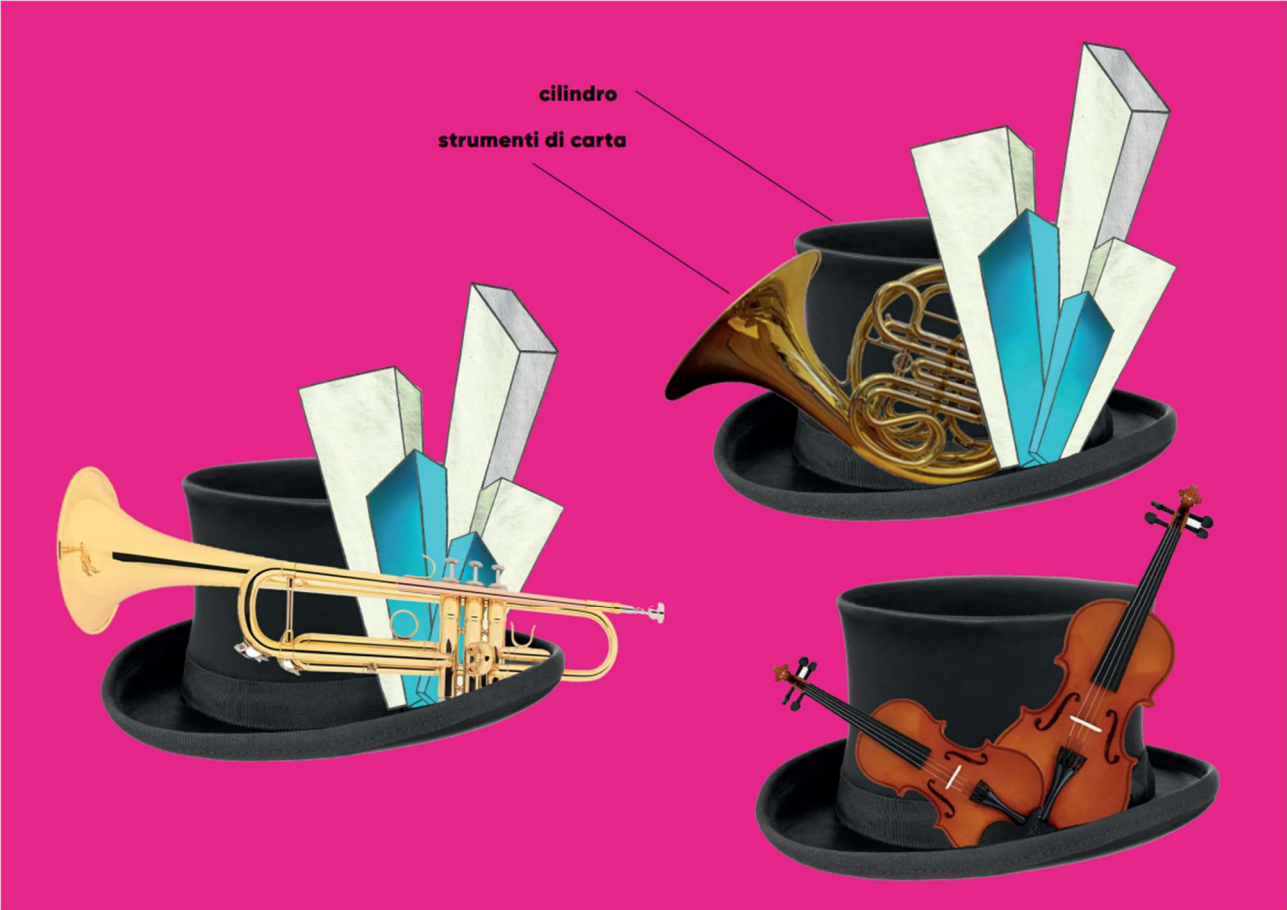

VER
DI
OFF

VERDI STREET PARADE

COSTUMI

IMAGINARIUM

IL CORTEO

DIVISIONE DELLA SFILATA
IN SEZIONI

MASCHERA ISOLATA 1 - VERDI 1
SEZ. 1 LA MAGNIFICA CORTE
MASCHERA ISOLATA 2 - VERDI 2
SEZ. 2 FALSTAFF. IL POPOLO DELLA BURLA
SEZ. 3 LE STREGHE DEL BOSCO
SEZ. 4 CHIUSURA DELLA MAGNIFICA CORTE
MASCHERA ISOLATA 3 - CAMALEONTI

SEZ. 1 LA MAGNIFICA ORCHESTRA

SEZ. 2 FALSTAFF. IL POPOLO DELLA BURLA

SEZ. 3 LE STREGHE DEL BOSCO

SEZ. 4 CHIUSURA DELLA MAGNIFICA ORCHESTRA

SEZ. 1 LA MAGNIFICA ORCHESTRA

MASCHERA ISOLATA 1 VERDI 1

Le maschere isolate sono trasportabili attraverso carrelli spinti a mano.

fiocco gigante
in carta crespata
gorgiera
in carta crespata

camicia in stoffa

strati di carta crespata

pantaloni in stoffa

necessario da casa:
- camicia bianca o nera
- pantaloni

SEZ. 2 FALSTAFF. IL POPOLO DELLA BURLA

MASCHERA ISOLATA 2 VERDI 2

Le maschere isolate sono trasportabili attraverso carrelli spinti a mano.

mantello

corda

**pezzi
di stoffa**

foglie

scolapasta

MATERIALI:
- cartoncino
- carta crespata
- plastica
- polistirolo